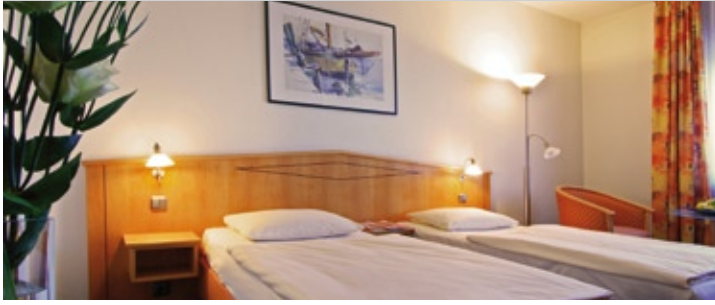

DEUTSCHLAND **HAMBURG**

TOP CityLine Hotel Panorama HH-Billstedt ***

DE-22111 Hamburg · Tel.: +49 (0)40 / 733 590

Das TOP CityLine Hotel Panorama HH-Billstedt liegt zentral am östlichen Innenstadtrand von Hamburg nur ca. 10 bis 15 Busminuten von den Hauptsehenswürdigkeiten entfernt. Kostenlose Busparkplätze sowie die kostenlose Unterbringung des Busfahrers machen uns zum idealen Partner für Ihre Gruppenreise nach Hamburg. Freiplatz ab 16 Personen

111 77

ab € 42,00 p.P./DZ

RAHMENPROGRAMM / SEHENSWÜRDIGKEITEN: Musicals: „König der Löwen“, „Sister Act“, „Tarzan“, Hafen-, Alster- und Fleetrundfahrten, Museen, Hafen City, Konzerte, „Einkaufen in Hamburg“, Tagesausflüge nach Sylt, Helgoland, Schwerin, Lüneburg, Altes Land u.v.m.