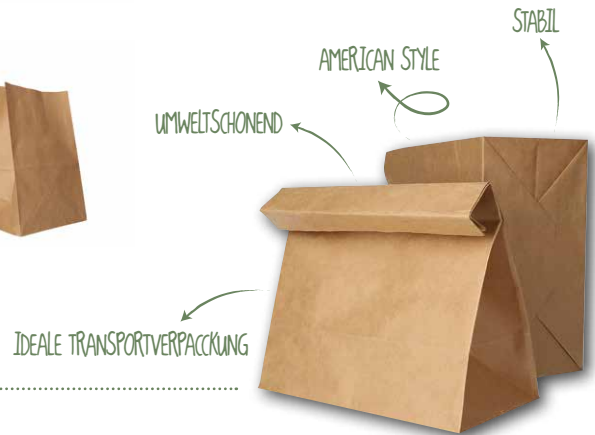

BLOCKBODENBEUTEL

aus Kraftpapier

BIOBASED

Art.-Nr.: 88449

250 Blockbodenbeutel
Kraftpapier, braun
32 + 11 x 40 cm
♻️ 2 x 250

Art.-Nr.: 88447

250 Blockbodenbeutel
Kraftpapier, braun
18,5 + 9,7 x 22 cm
♻️ 2 x 250

Art.-Nr.: 88448

250 Blockbodenbeutel
Kraftpapier, braun
22 + 11 x 36 cm
♻️ 2 x 250

Art.-Nr.: 86316

250 Blockbodenbeutel
Kraftpapier, braun
19 + 12 x 29,5 cm
♻️ 2 x 250

STABILE TRAGETASCHEN AUS PAPIER

Egal ob für Obst und Gemüse, Backwaren oder generell Food-To-Go – die umweltschonenden Tragetaschen von PAPSTAR bestehen ausschließlich aus nachwachsenden Rohstoffen (Kraftpapier), sind äußerst stabil und verfügen über einen praktischen Griff.